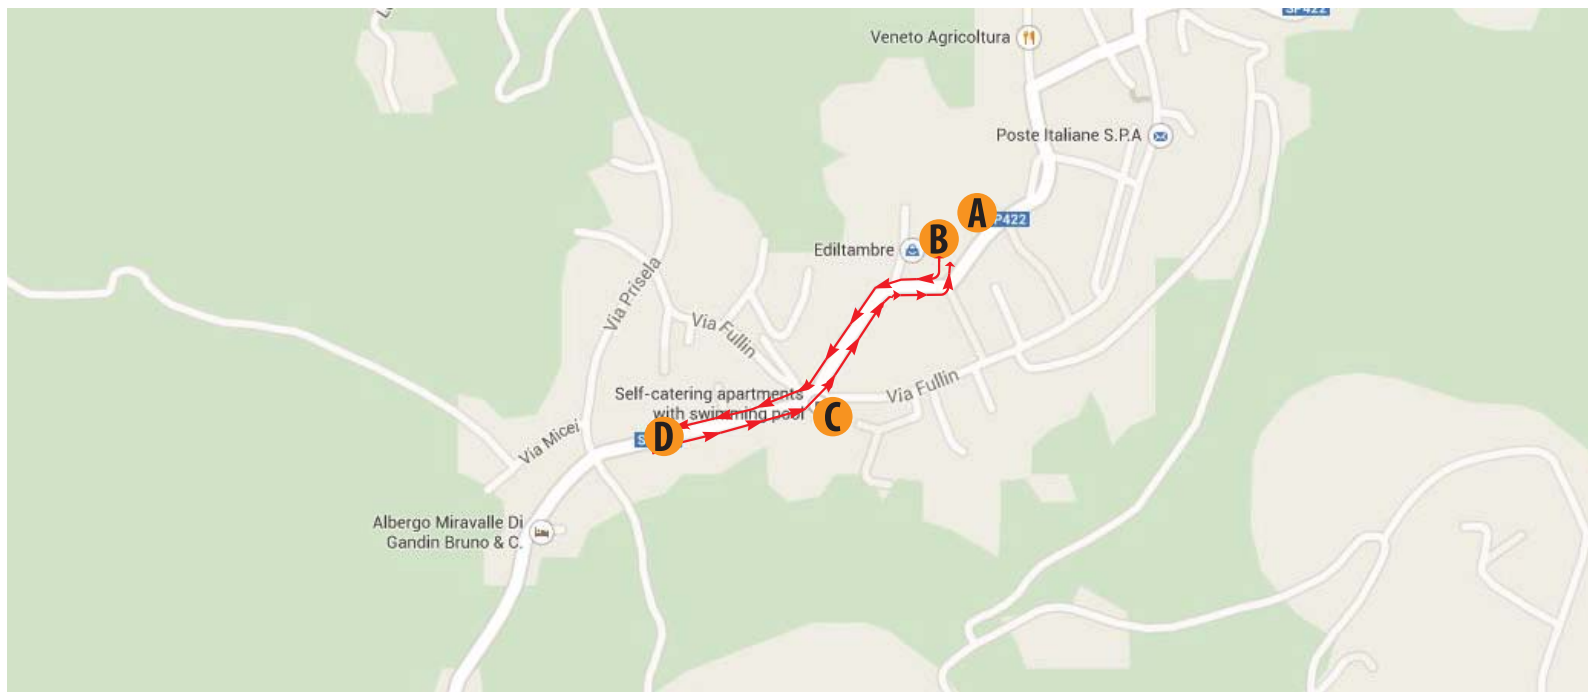

# TRIATHLON DI TAMBRE

TRIATHLON MINICUCCIOLI  
FRAZIONE BICI 1 GIRO DA 500 MT

- A- PISCINA
- B - ZONA CAMBIO
- C - ROTONDA
- D - BOA
- E - ARRIVO

TRIATHLON MINICUCCIOLI  
FRAZIONE CORSA 1 GIRO DA 250 MT